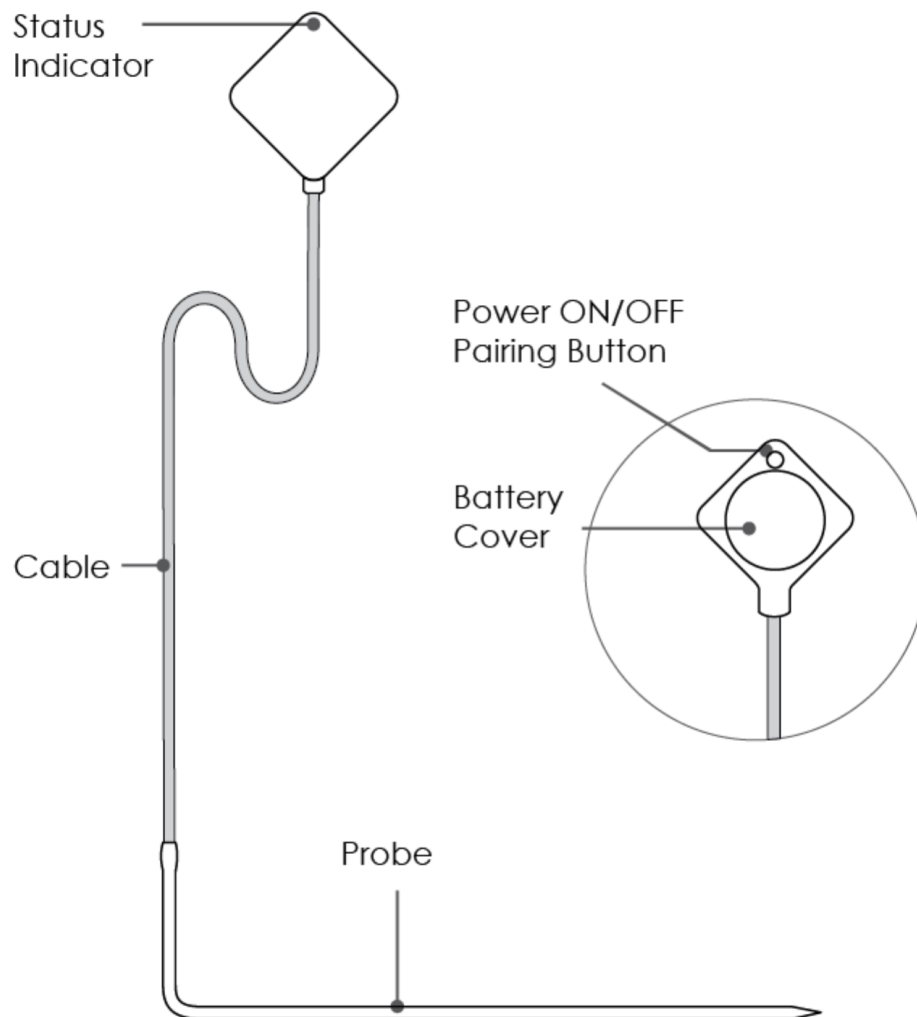

Paistomittarin osat

Aseta paristo

- Kierrä paristolokeron kansi auki vastapäivään.
- Aseta paristo siten, että pariston +-merkki tulee ulospäin.
- Kierrä paristolokeron kansi kiinni myötäpäivään.

Lataa sovellus

Etsi sovellus Appstoresta tai Google Playsta hakusanalla easybbq tai skanna QR-koodi puhelimella.
Sovellus on ilmainen. Lataa ja asenna sovellus.

EasyBBQ app

Muodosta pariliitos puhelimeen

- Pidä virtapainiketta painettuna vihreänä 3 sekuntia, niin mittari käynnistyy.
- Laita puhelimen Bluetooth-yhteys päälle.
- Avaa sovellus ja noudata ohjeita pariliitoksen muodostamiseksi ja mittarin ottamiseksi käyttöön. Paina mittarin takana olevaa pariliitospainiketta.
- Pariliitos muodostettu sinisenä

Tilan ilmainen
Vilkkuu

Vilkkuu

Työnnä mittari ruokaan

Työnnä mittari ruokaan ja varmista, että sen pää on ruoan paksuimmassa kohdassa, jotta lämpötila mitataan oikein. ÄLÄ työnnä mittaria suoraan liekkeihin. Pidä keskusyksikkö mahdollisimman kaukana tulesta.