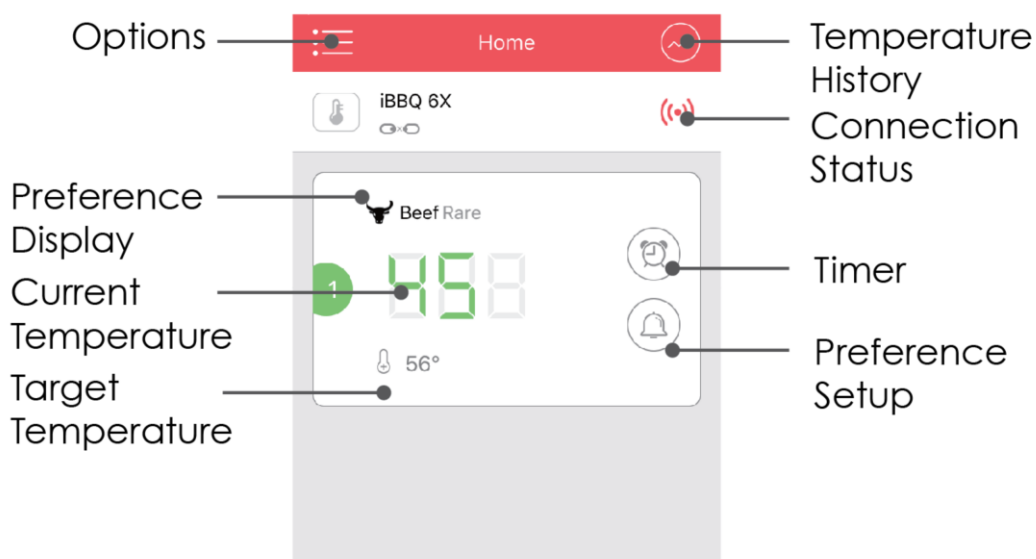

Etsi sovellus Appstoresta tai Google Playsta hakusanalla easybbq tai skanna QR-koodi puhelimella.
Sovellus on ilmainen. Lataa ja asenna sovellus.

EasyBBQ app

Muodosta pariliitos puhelimeen

- Pidä virtapainiketta painettuna vihreänä 3 sekuntia, niin mittari käynnistyy.
- Laita puhelimen Bluetooth-yhteys päälle.
- Avaa sovellus ja noudata ohjeita pariliitoksen muodostamiseksi ja mittarin ottamiseksi käyttöön. Paina mittarin takana olevaa pariliitospainiketta.
- Pariliitos muodostettu sinisenä

Tilan ilmainen
Vilkkuu

Vilkkuu

Työnnä mittari ruokaan

Työnnä mittari ruokaan ja varmista, että sen pää on ruoan paksuimmassa kohdassa, jotta lämpötila mitataan oikein. ÄLÄ työnnä mittaria suoraan liekkeihin. Pidä keskusyksikkö mahdollisimman kaukana tulesta.

Nauti grillaamisesta

Valitse ruoan tyyppi ja haluttu kypsyyssaste, niin sovellus näyttää ruoan nykyisen ja tavoitelämpötilan.

Sovellus hälyttää, kun ruoka on kypsää.

*Sovelluksen ulkonäkö saattaa muuttua päivitysten yhteydessä.
Noudata sovelluksessa näkyviä ohjeita.*

Virtapainike

Virra päällä (ON):

Pitä virtapainike painettuna 3 sekuntia.

Virra pois päältä (OFF):

Pitä virtapainike painettuna 3 sekuntia. LED-valo muuttuu valkoiseksi 1 sekunnin ajaksi.

Mittari menee automaattisesti pois päältä, jos yhteys puhelimeen on käyttämättä 8 tuntia.