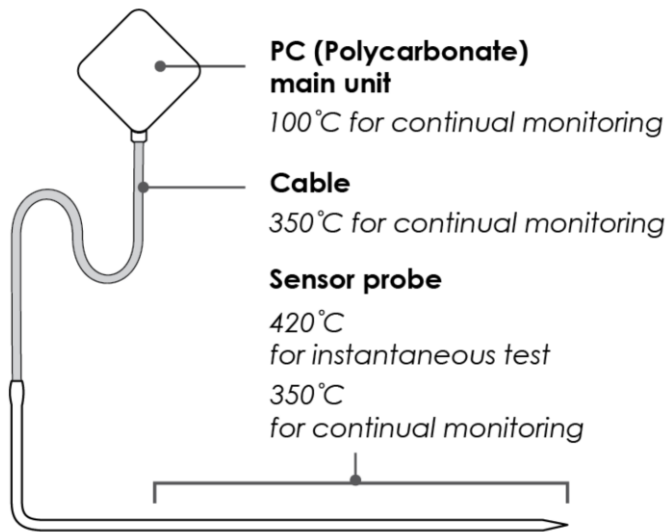

Mittarin voi puhdistaa kostealla liinalla.

Käytön tulee täyttää kahden seuraavan käyttöehdon vaatimukset:

(1) Tämä laite ei saa aiheuttaa haitallista häiriötä ja (2) tämän laitteen tulee sietää mitä tahansa häiriöitä, myös sellaisia, jotka voivat aiheuttaa toimintavian.

App Store on Apple Inc.:n palvelumerkki.

Google Play on Google Inc.:n palvelumerkki.